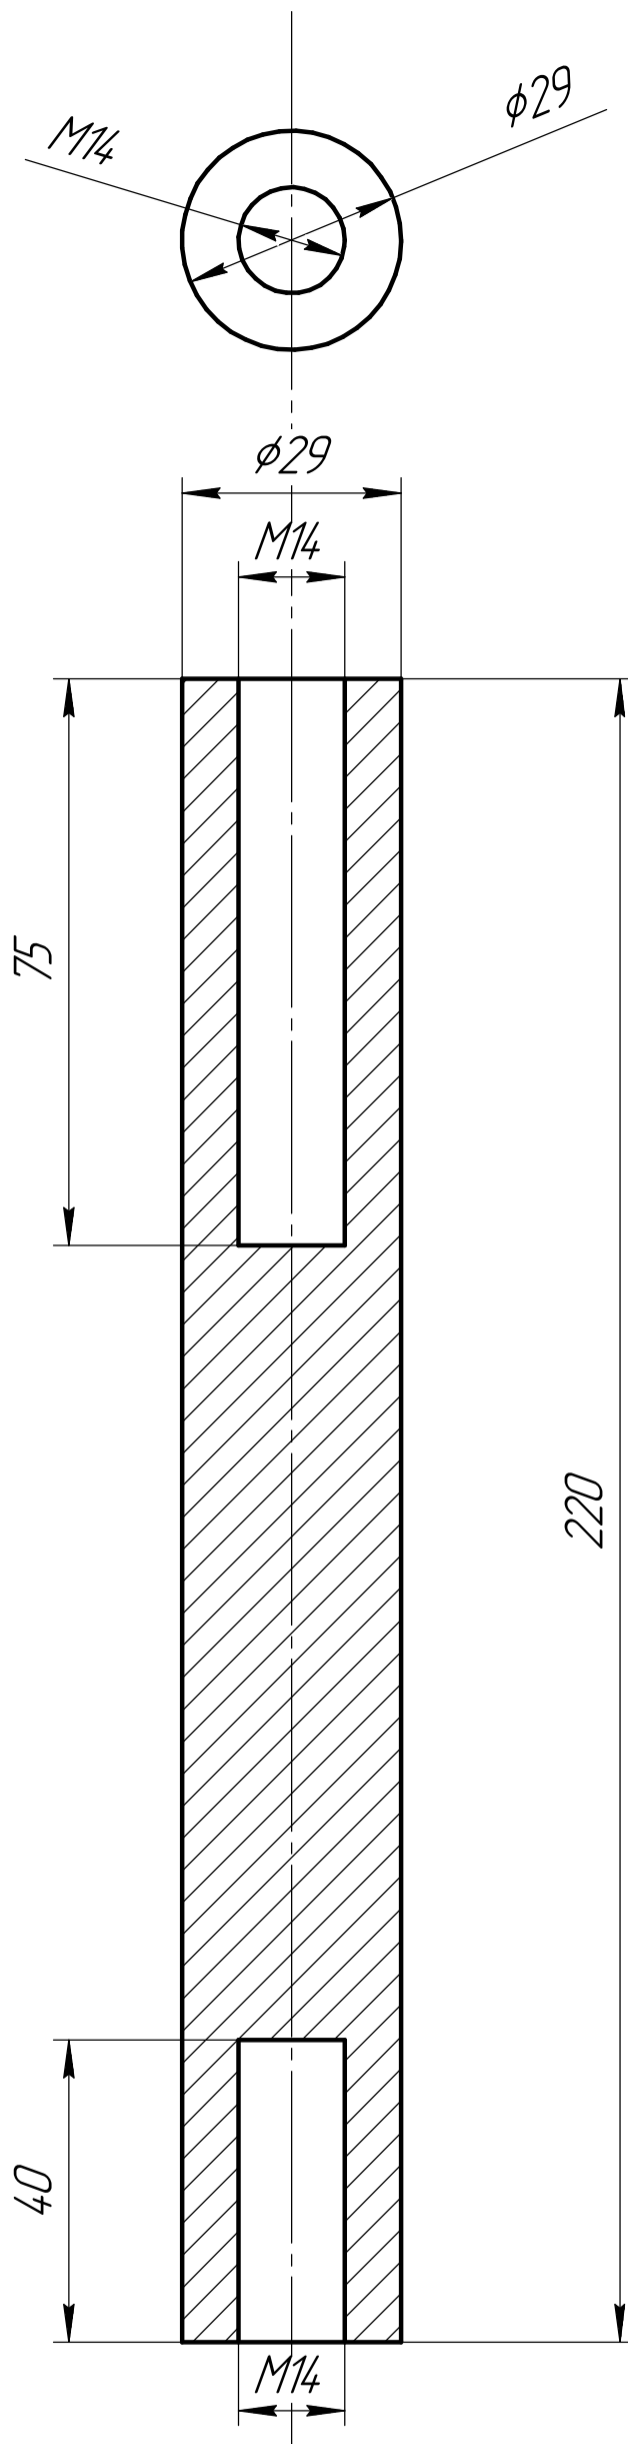

Перв. примен.

Справ. №

Подп. и дата

Инд. № дюрл.

Взам. инв. №

Подп. и дата

Инд. № подл.

Изм.	Лист	№ докум.	Подп.	Дата	Основание рукоятки			Лит.	Масса	Масштаб
Разраб.	Андрей22									
Проб.					Д16Т			Лист	Листов	1
Т.контр.								http://tools.historypistols.ru		
И.контр.					Копировал			Формат А3		
Утв.										

Перв. примен.	
Справ. №	

Подп. и дата	
Инв. № дробл.	
Взам. инв. №	

Подп. и дата				
Изм. / Лист	№ докум.	Подп.	Дата	
Разраб.	Андрей 22			
Проб.				
Т.контр.				
Инв. № подл.				
Н.контр.				
Утв.				

<i>Наконечник рукоятки</i>			Лист	Масса	Масштаб
					1:1
<i>Д16Т</i>			Лист	Листов	1
			<a href="http://tools.historypistols.ru">http://tools.historypistols.ru</a>		

<i>Средняя часть рукоятки</i>	Лит.	Масса	Масштаб
			1:1
<i>Сталь 20</i>	Лист	Листов	1
	<a href="http://tools.historypistols.ru">http://tools.historypistols.ru</a>		

Перв. примен.

Справ. №

Подп. и дата

Инд. № дораб.

Взам. инв. №

Подп. и дата

Инд. № подл.

Изм.	Лист	№ докум.	Подп.	Дата	<b>Державка резца</b>			Лист	Масса	Масштаб
Разраб.	Андрей 22									1:1
Проб.					<b>Сталь 45</b>			Лист	Листов	1
Т.контр.								<a href="http://tools.historypistols.ru">http://tools.historypistols.ru</a>		
И.контр.					Копировал			Формат А3		
Утв.										