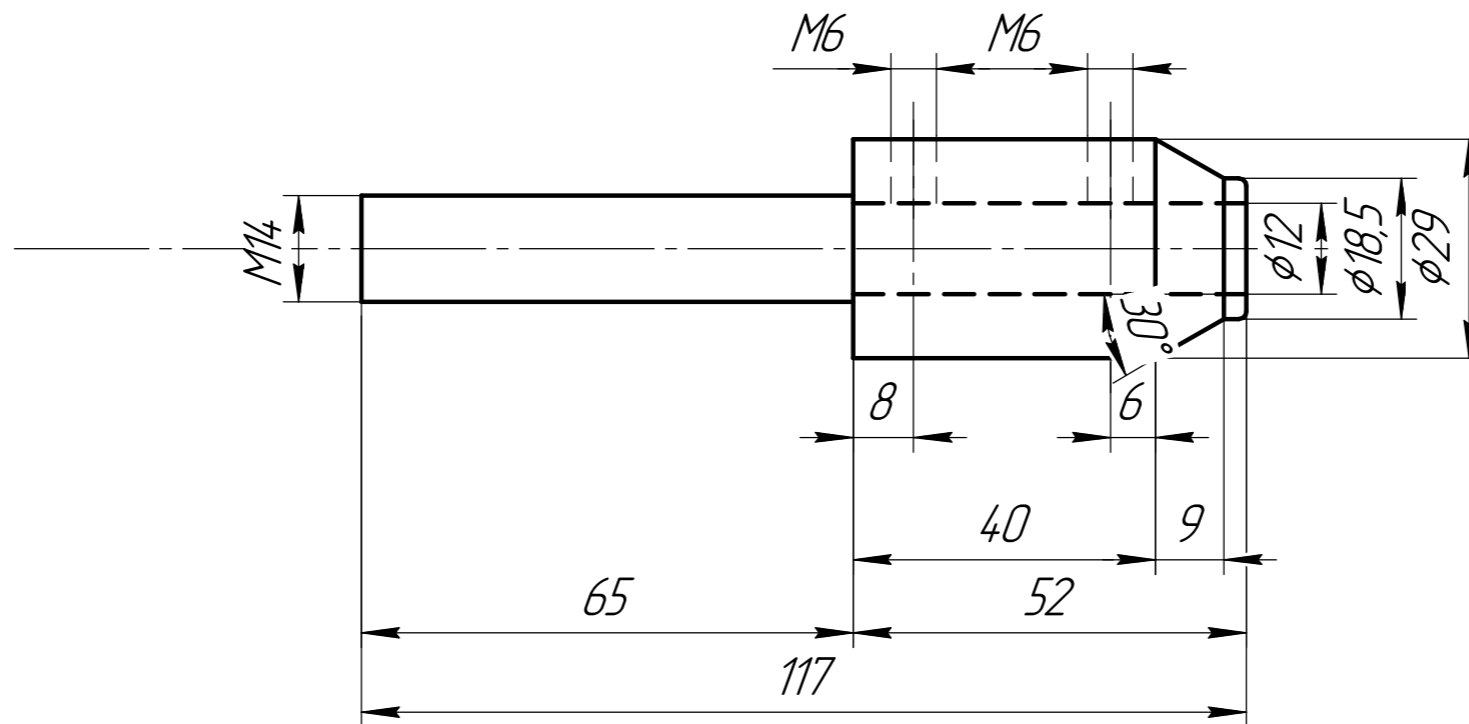

Перв. примен.

Справ. №

Подп. и дата

Инд. № дюрл.

Взам. инв. №

Подп. и дата

Инд. № подл.

Изм.	Лист	№ докум.	Подп.	Дата	Основание рукоятки			Лит.	Масса	Масштаб		
Разраб.	Андрей22											1:1
Проб.					Д16Т			Лист	Листов	1		
Т.контр.								http://tools.historypistols.ru				
И.контр.					Копировал			Формат А3				
Утв.